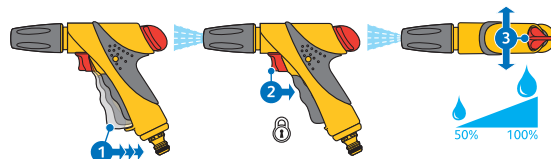

1 Control de agua

2 Gatillo de flujo con bloqueo

3 Control de flujo

50% 100%