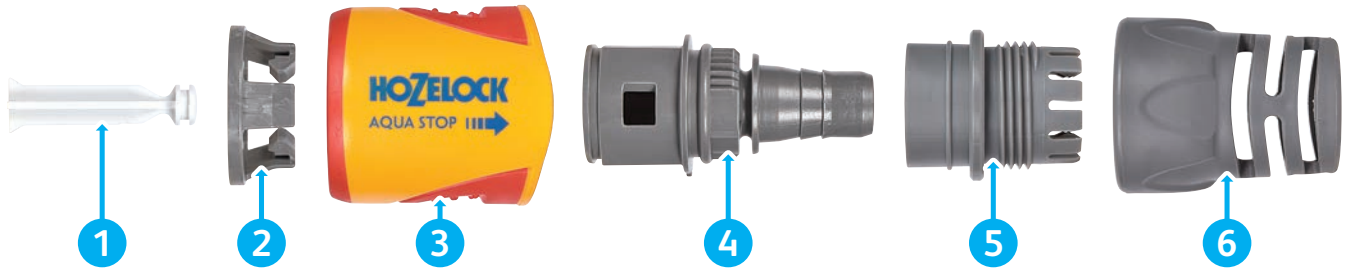

## Set conettori

Código	6005R0000	2352P0000	2372P0000	2355P6001
Producto	<b>Juegos de conectores</b> • Conecta el sistema de manguera a un grifo exterior	<b>Juego básico de riego</b> • Boquilla y conectores para manguera de 12,5 mm y 15 mm	<b>Juego básico de riego</b> • Boquilla y conectores para manguera de 15mm y 19mm	<b>Bolsa de accesorios y boquillas</b> • Boquilla y conectores para manguera de 12,5 mm y 15 mm
Contenido				
Unidad de embalaje	5	10	10	50
Código de barras				

## No todos los conectores son iguales - cambios de los accesorios sin desperdiciar agua

### 1 Válvula de cierre de agua

(solo AquaStop)

Fabricado en ABS para resistencia al impacto y rigidez. Cierra el agua después de retirar el dispositivo de riego.