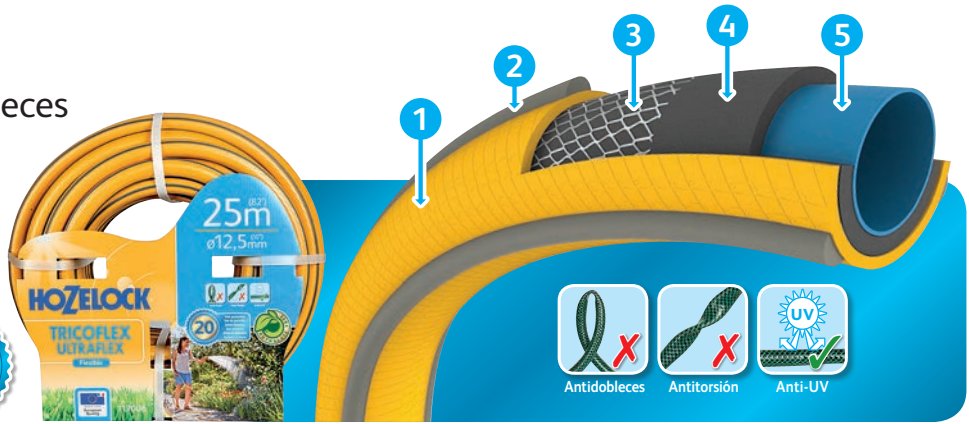

Tricoflex Ultraflex Manguera flexible antidobleces

- 1 Protección contra heladas y climas con emisión de rayos UV
- 2 ErgoRibs
- 3 Tecnología antitorsión TNT™
- 4 Tecnología Soft & Flex™
- 5 Suave capa interior

* Libre de ftalatos <0,1%