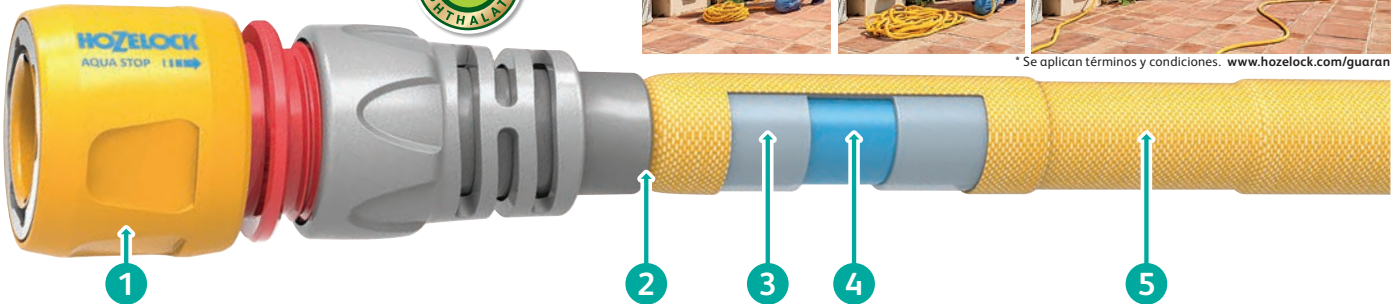

## Conectores Aquastop

Le permite cambiar la boquilla sin cerrar el grifo

## Boquilla ajustable

Se ajusta en chorro recto o lluvia fina

Incluye:

\* Se aplican términos y condiciones. [www.hozelock.com/guaran](http://www.hozelock.com/guaran)

- 1 Sistema compatible Hozelock
- 2 Calidad de conexión sin fugas
- 3 Núcleo sumamente elástico
- 4 Suave interior para mejorar el flujo de agua
- 5 Controlador de expansión