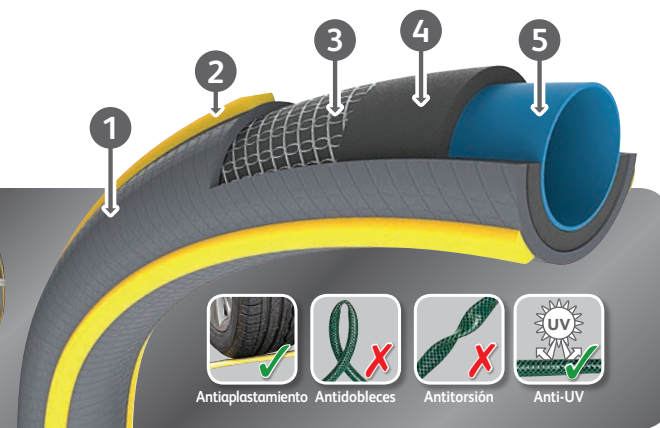

Manguera de riego - manguera duradera para cada tipo de jardín

Tricoflex Ultramax Manguera resistente antiplastamiento

1. 1 Protección contra heladas y climas con emisión de rayos UV
2. 2 ErgoRibs
3. 3 Tecnología antitorsión TNT™
4. 4 Tecnología Soft & Flex™
5. 5 Suave capa interior

* Libre de ftalatos <0,1%

Ø 15mm	Código	116247	116248	116249
	Producto	20m	25m	50m
	Contenido		-	-
	Unidad de embalaje	6	3	2
	Código de barras	3 506111 162479 >	3 506111 162486 >	3 506111 162493 >
Ø 19mm	Código	116251	116252	
	Producto	25m	50m	
	Contenido	-	-	
	Unidad de embalaje	3	2	
	Código de barras	3 506111 162516 >	3 506111 162523 >	
Ø 25mm	Código	116255	116256	
	Producto	25m	50m	
	Contenido	-	-	
	Unidad de embalaje	2	2	
	Código de barras	3 506111 162554 >	3 506111 162561 >