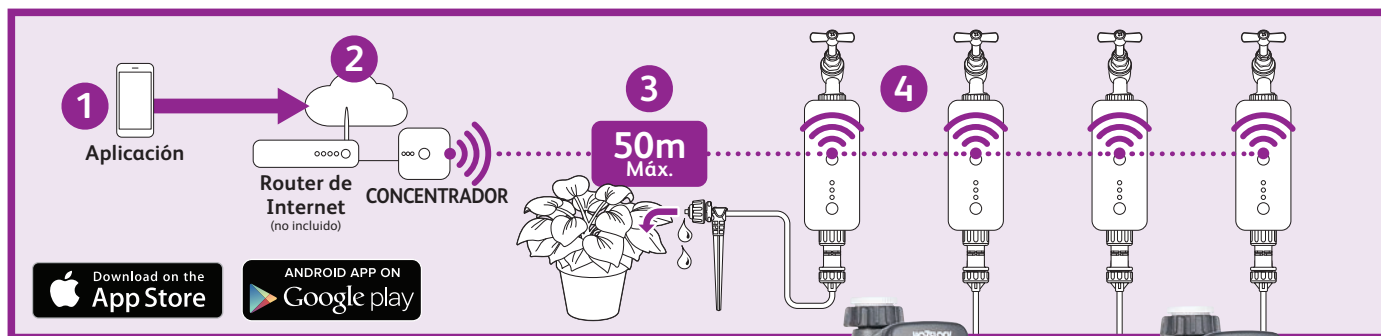

## Cloud Controller - el futuro del riego automático

¡Controle el riego de su jardín desde su móvil! No importa si usted está de vacaciones o en el trabajo, sus plantas ya no tendrán que sufrir si las condiciones climáticas cambian.

- Aplicación fácil de usar para controlar el riego de su jardín desde su móvil (sistema operativo Apple o Android) con la unidad de grifo remota y concentrador Hozelock.
- La aplicación le permite establecer, pausar y ajustar de forma remota los programas de riego.
- La aplicación incluye resumen meteorológico local y notificaciones push para mantenerle informado acerca de los cambios en los patrones climáticos.
- Es perfecta para cuando se encuentre fuera de casa y cambien las condiciones climatológicas, ya que permite pausar y ajustar los programas de forma remota.
- Cada concentrador puede admitir hasta 4 unidades de grifo remoto.

### Controle el riego de su jardín desde su móvil

- 1 La aplicación móvil le permite establecer el horario de riego mientras se encuentra fuera de casa.
- 2 El concentrador se conecta directamente al router de Internet para una conexión segura y una instalación sencilla.
- 3 El concentrador se conecta de forma inalámbrica con la unidad de grifo remota que se puede colocar hasta 50 metros de distancia en el jardín.
- 4 Cada concentrador puede admitir hasta 4 unidades de grifo remoto.